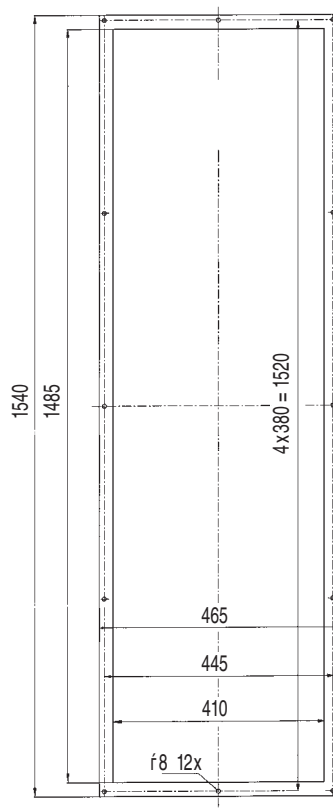

Монтажный вырез

Технические характеристики	DTZ 080	DTZ 100	DTZ 120	DTZ 140	DTZ 080 LF/41	DTZ 100 LF/41	DTZ 120 LF/41	DTZ 140 LF/41
Модели	DTS 7201; DTS 7301				DTS 7141; DTS 7241; DTS 7341; DTS 7441; DTS 7541			
Глубина установки	80 мм	100 мм	120 мм	140 мм	80 мм	100 мм	120 мм	140 мм
Высота	1540 мм							
Ширина	465 мм							
Заглушки	28,5 мм							
Положение при монтаже	вертикально							
Конструкция устройства	Листовая сталь							
Защита от коррозии	Оцинковка / электростатическое порошковое покрытие (200 °C)							
Цвет	RAL 7032 (серый - EN), другие цвета по запросу							
Базовая конфигурация	Уплотнительный материал, шаблон для выреза, инструкция по монтажу				Уплотнительный материал, шаблон для выреза, инструкция по монтажу, колено для отвода конденсата			
Степень защиты	IP 54 для шкафа (IEC 60529), при эксплуатации согласно предписанию							