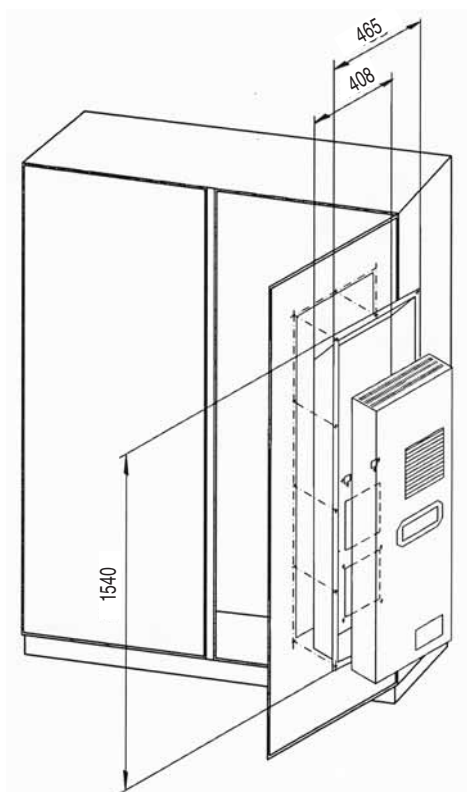

Веб-сайт : <http://pfannenberq.nt-rt.ru>

Эл. почта: pbn@nt-rt.ru

Встраиваемые каркасы DTZ

Встраиваемый каркас позволяет Вам монтаж охлаждающего устройства с заглублением. При глубине установки до 140 мм прибор может быть установлен с частичным и полным погружением.

Монтажный вырез

Технические характеристики	DTZ 080	DTZ 100	DTZ 120	DTZ 140	DTZ 080 LF/41	DTZ 100 LF/41	DTZ 120 LF/41	DTZ 140 LF/41
Модели	DTS 7201; DTS 7301				DTS 7141; DTS 7241; DTS 7341; DTS 7441; DTS 7541			
Глубина установки	80 мм	100 мм	120 мм	140 мм	80 мм	100 мм	120 мм	140 мм
Высота	1540 мм							
Ширина	465 мм							
Заглушки	28,5 мм							
Положение при монтаже	вертикально							
Конструкция устройства	Листовая сталь							
Защита от коррозии	Оцинковка / электростатическое порошковое покрытие (200 °C)							
Цвет	RAL 7032 (серый - EN), другие цвета по запросу							
Базовая конфигурация	Уплотнительный материал, шаблон для выреза, инструкция по монтажу				Уплотнительный материал, шаблон для выреза, инструкция по монтажу, колено для отвода конденсата			
Степень защиты	IP 54 для шкафа (IEC 60529), при эксплуатации согласно предписанию							